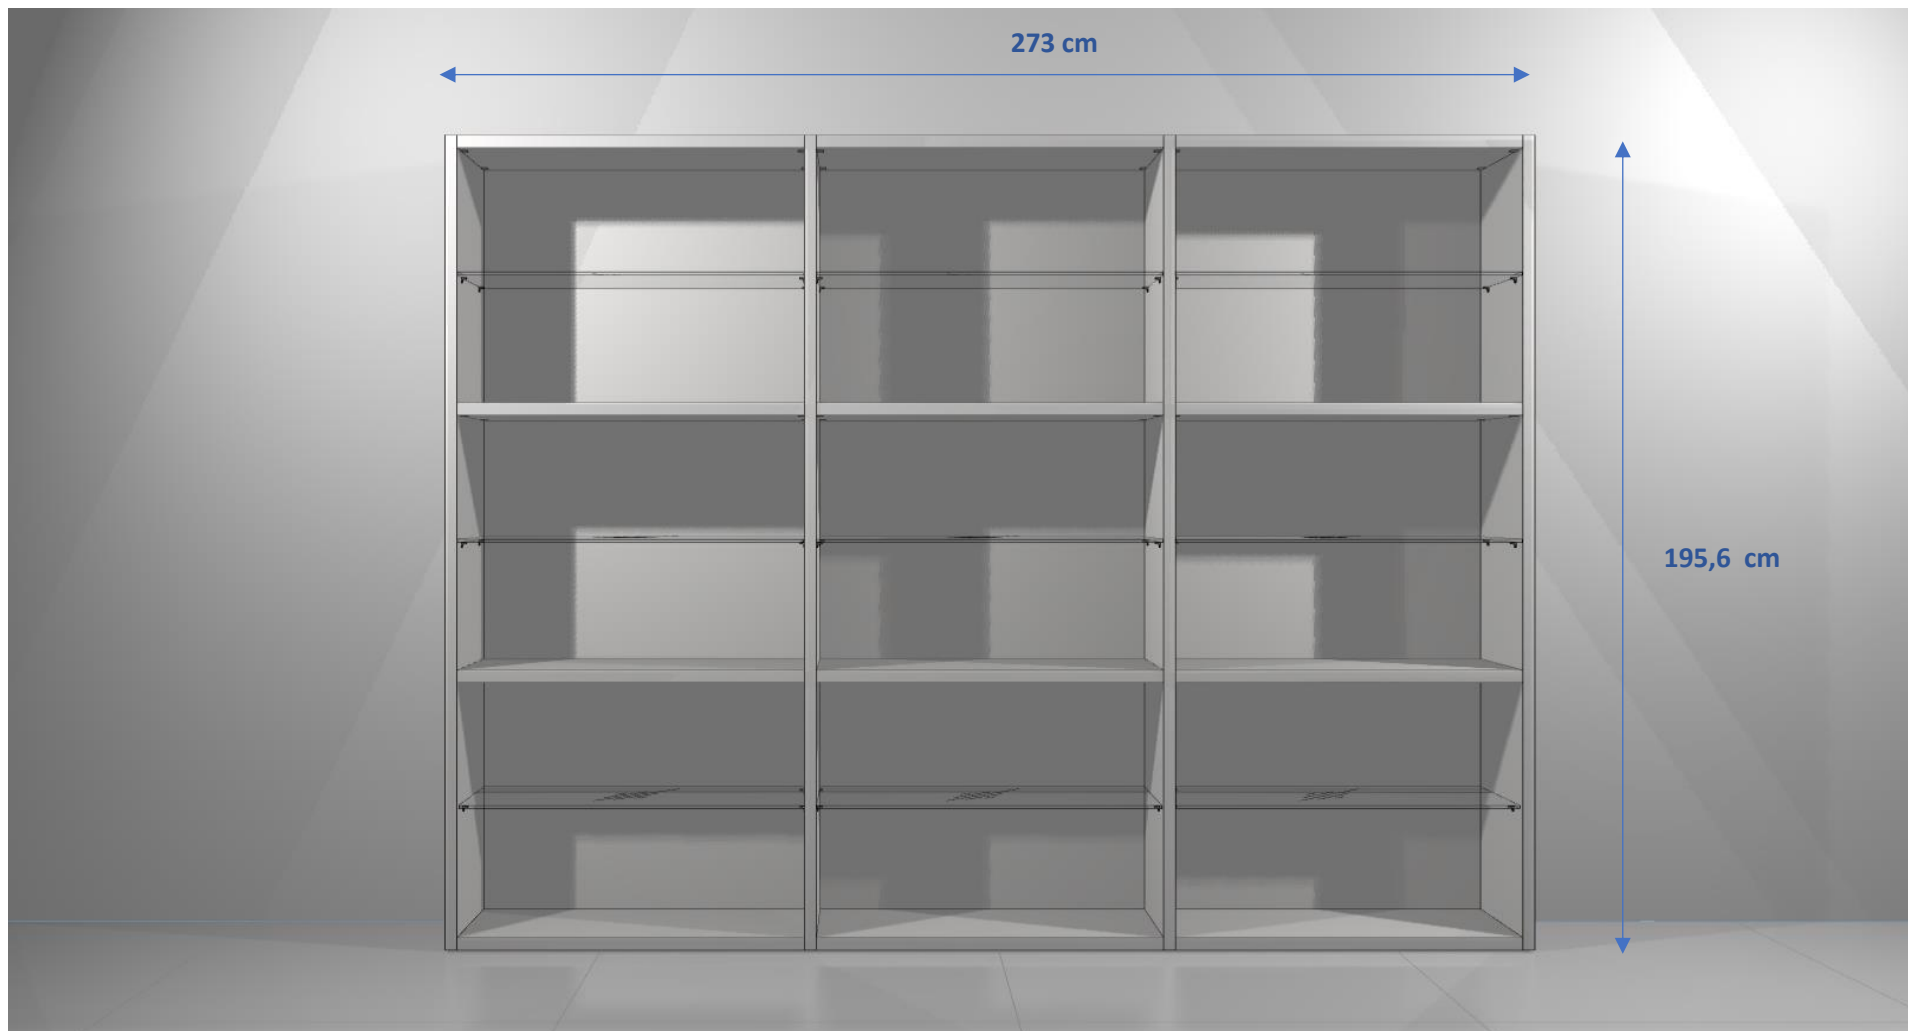

BED HABITS

CONTEMPORARY BEDROOM DESIGN

○○○○○

UITVERKOOP SHOWROOMKAST
273 (b) x 195 (h) x 44,8 (d)

Project : wandkast showroom

Fase : uitverkoop showroommodel

*** Incl. 6 lakplanken & 9 glasplanken*

BED HABITS

CONTEMPORARY BEDROOM DESIGN

○ ○ ○ ○ ○

UITVERKOOP SHOWROOMKAST
273 (b) x 195 (h) x 44,8 (d)

Project : wandkast showroom

Fase : uitverkoop showroommodel

BED HABITS

CONTEMPORARY BEDROOM DESIGN

○○○○○

UITVERKOOP SHOWROOMKAST
273 (b) x 195 (h) x 44,8 (d)

Project : wandkast showroom

Fase : uitverkoop showroommodel

BED HABITS

CONTEMPORARY BEDROOM DESIGN

○ ○ ○ ○ ○

UITVERKOOP SHOWROOMKAST
273 (b) x 195 (h) x 44,8 (d)

Project : wandkast showroom

Fase : uitverkoop showroommodel

BED HABITS

CONTEMPORARY BEDROOM DESIGN

○○○○○

UITVERKOOP SHOWROOMKAST
273 (b) x 195 (h) x 44,8 (d)

Project : wandkast showroom

Fase : uitverkoop showroommodel