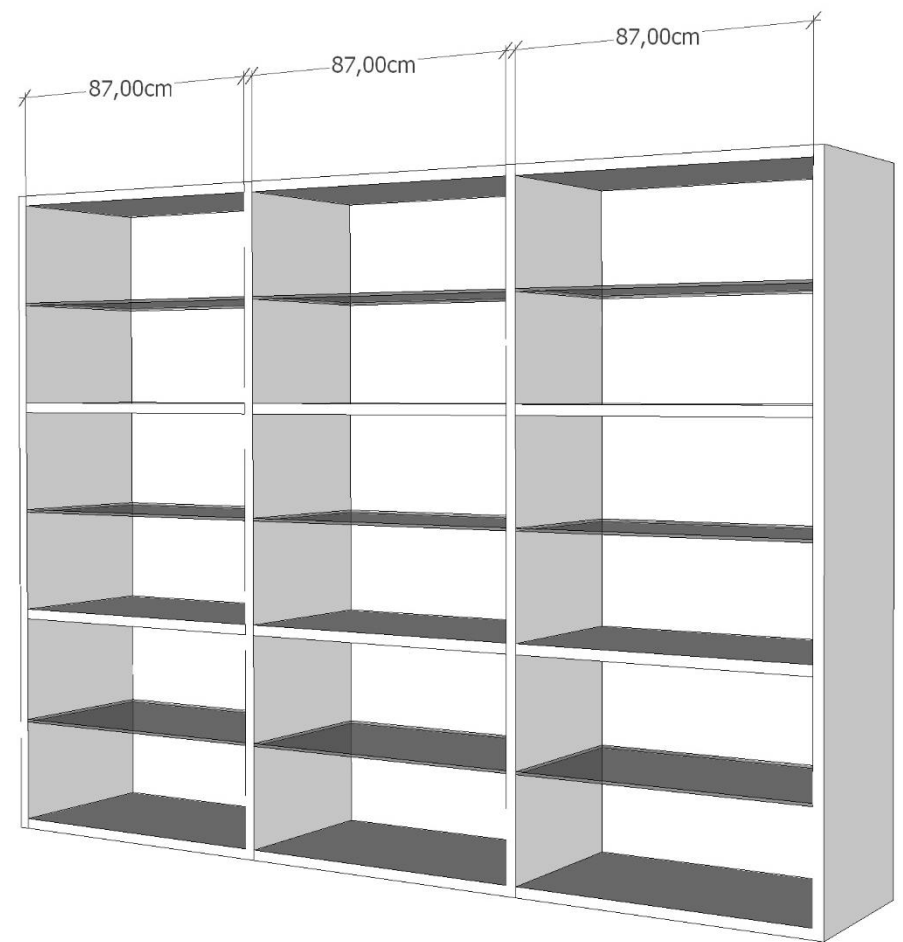

BED HABITS

CONTEMPORARY BEDROOM DESIGN

○○○○○

UITVERKOOP SHOWROOMKAST
273 (b) x 195 (h) x 44,8 (d)

Project : wandkast showroom

Fase : uitverkoop showroommodel

*** Incl. 6 lakplanken & 9 glasplanken*

BED HABITS

CONTEMPORARY BEDROOM DESIGN

○ ○ ○ ○ ○

UITVERKOOP SHOWROOMKAST
273 (b) x 195 (h) x 44,8 (d)

Project : wandkast showroom

Fase : uitverkoop showroommodel

BED HABITS

CONTEMPORARY BEDROOM DESIGN

○○○○○

UITVERKOOP SHOWROOMKAST
273 (b) x 195 (h) x 44,8 (d)

Project : wandkast showroom

Fase : uitverkoop showroommodel

BED HABITS

CONTEMPORARY BEDROOM DESIGN

○ ○ ○ ○ ○

UITVERKOOP SHOWROOMKAST
273 (b) x 195 (h) x 44,8 (d)

Project : wandkast showroom

Fase : uitverkoop showroommodel

BED HABITS

CONTEMPORARY BEDROOM DESIGN

○○○○○

UITVERKOOP SHOWROOMKAST
273 (b) x 195 (h) x 44,8 (d)

Project : wandkast showroom

Fase : uitverkoop showroommodel