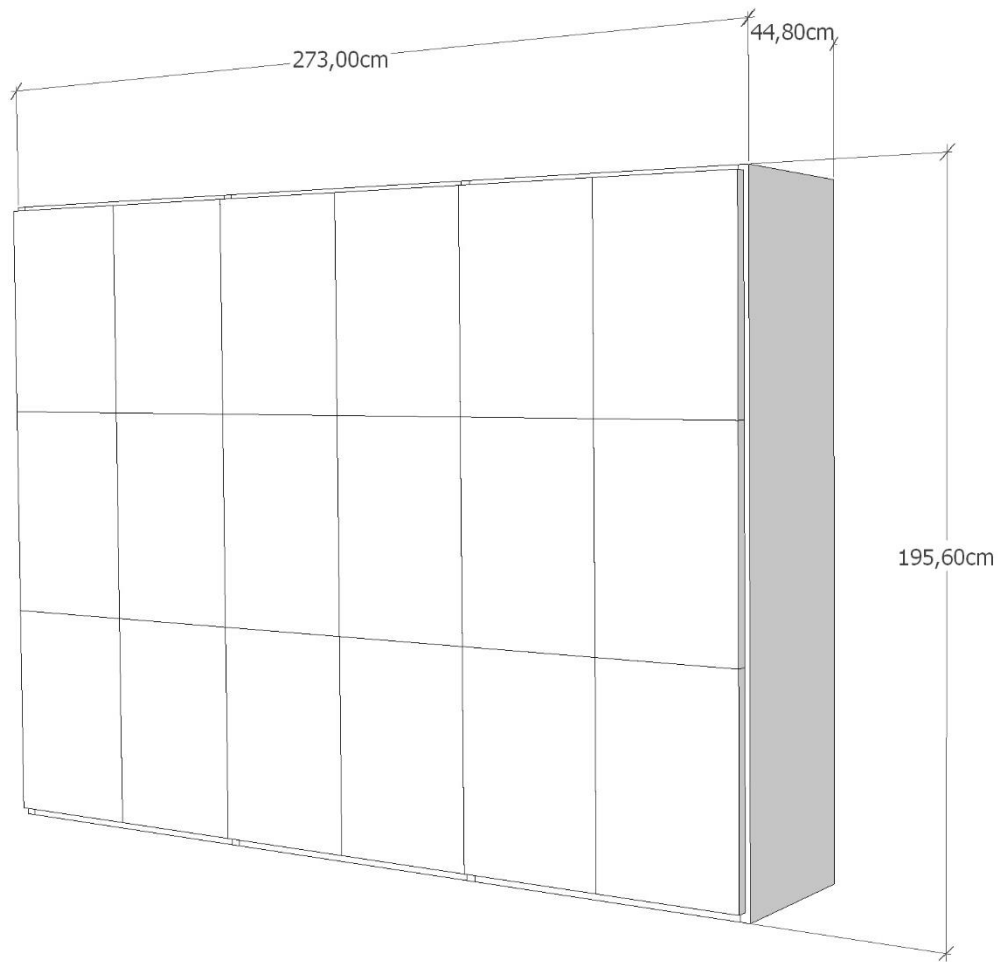

BED HABITS

CONTEMPORARY BEDROOM DESIGN

○○○○○

UITVERKOOP SHOWROOMKAST
273 (b) x 195 (h) x 44,8 (d)

Project : wandkast showroom

Fase : uitverkoop showroommodel

*** Incl. 6 lakplanken & 9 glasplanken*

BED HABITS

CONTEMPORARY BEDROOM DESIGN

○ ○ ○ ○ ○

UITVERKOOP SHOWROOMKAST
273 (b) x 195 (h) x 44,8 (d)

Project : wandkast showroom

Fase : uitverkoop showroommodel

BED HABITS

CONTEMPORARY BEDROOM DESIGN

○○○○○

UITVERKOOP SHOWROOMKAST
273 (b) x 195 (h) x 44,8 (d)

Project : wandkast showroom

Fase : uitverkoop showroommodel

BED HABITS

CONTEMPORARY BEDROOM DESIGN

○ ○ ○ ○ ○

UITVERKOOP SHOWROOMKAST
273 (b) x 195 (h) x 44,8 (d)

Project : wandkast showroom

Fase : uitverkoop showroommodel

BED HABITS

CONTEMPORARY BEDROOM DESIGN

○○○○○

UITVERKOOP SHOWROOMKAST
273 (b) x 195 (h) x 44,8 (d)

Project : wandkast showroom

Fase : uitverkoop showroommodel